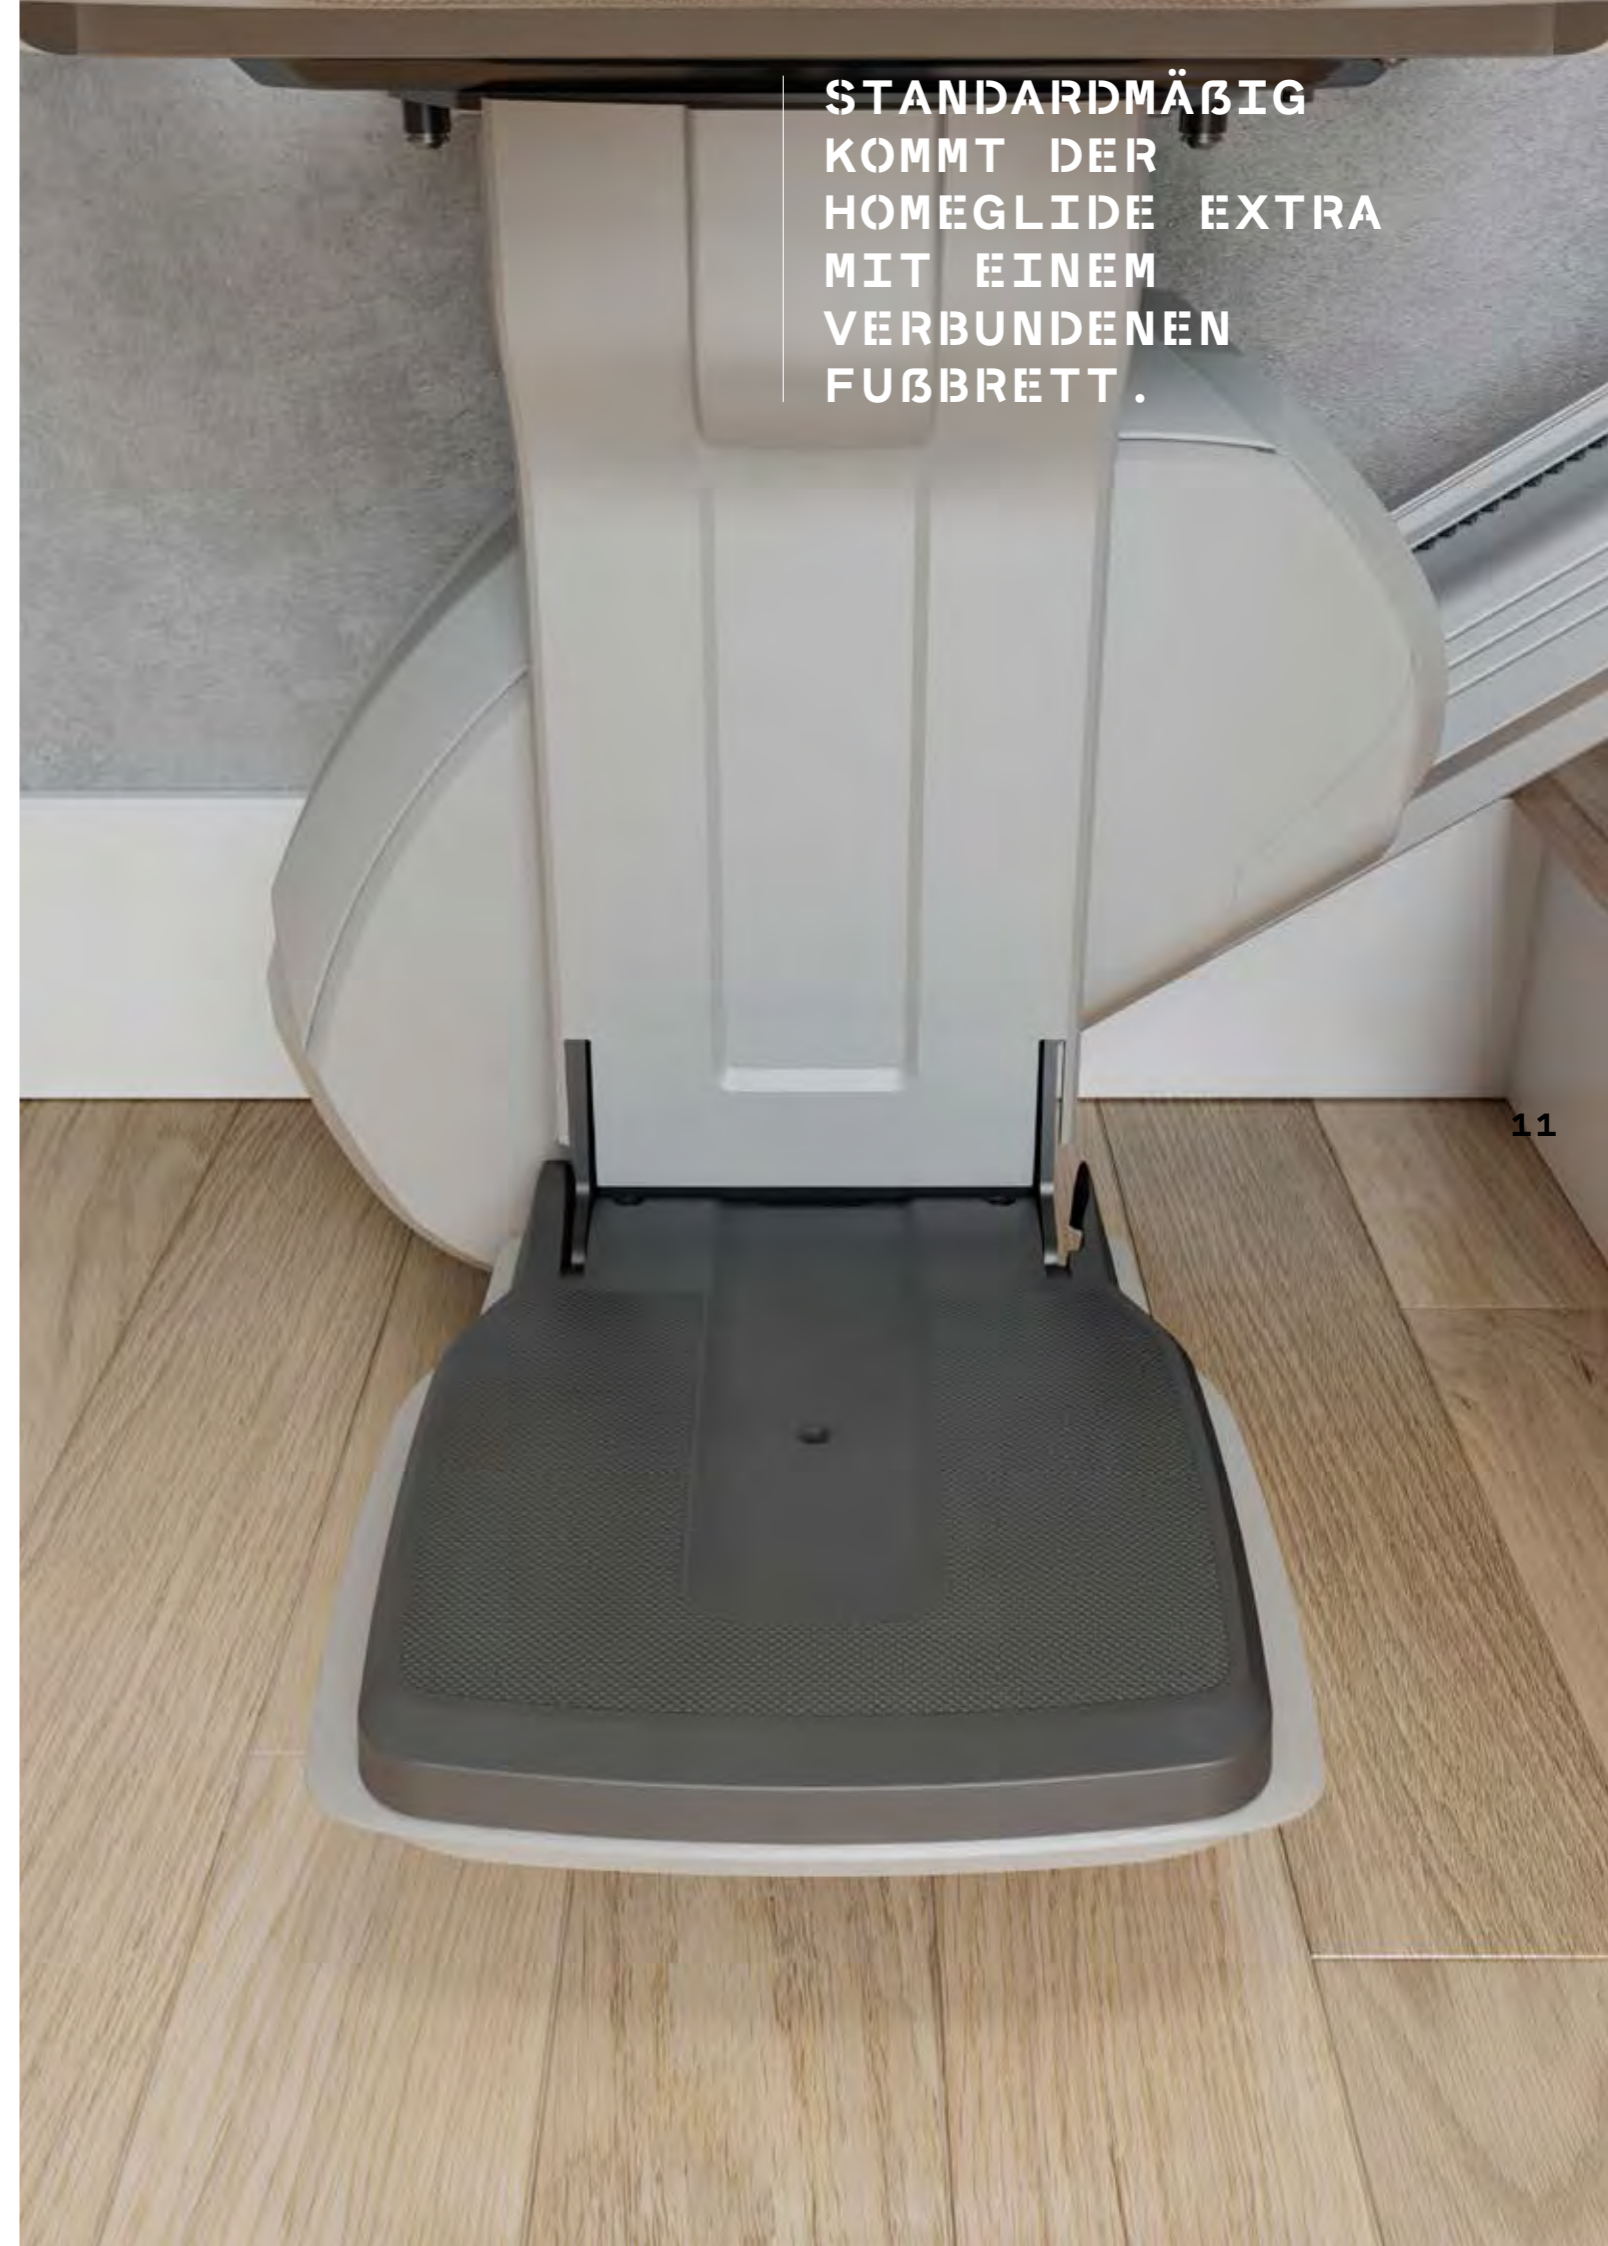

1

Verbundenes Fußbrett

Standardmäßig kommt der HomeGlide Extra mit einem verbundenen Fußbrett. Diese Funktion macht das Ausklappen des Sitzes fast mühelos, da die Fußstütze mit dem Sitz verbunden ist.

2

Ergonomisch geformter Sitz

Entworfen mit Ergonomieexperten verwendet der HomeGlide Extra einen ergonomisch geformten Sitz, der Ihre Haltung positiv beeinflusst, während er ein Maximum an Komfort bietet. Es stehen vier verschiedene Sitzhöhen zur Auswahl um Ihnen die bequemste Sitzposition zu bieten.

3

Eine Welt voller Möglichkeiten

Neben den Qualitätsverbesserungen, die serienmäßig mit dem HomeGlide Extra kommen, gibt es eine Reihe von Optionen, die auch eine breite Palette von Polsterfarben umfassen. Wählen Sie aus Stoff- und Vinylsitzbezügen, die zum Stil und Dekor Ihres Hauses passen.

4

Automatischer Drehsitz

Der HomeGlide Extra kommt standardmäßig mit einem manuellen Drehsitz. Ein Upgrade auf den automatischen Drehsitz ermöglicht es Ihnen, den Stuhl leicht am oberen oder unteren Treppenabsatz mit einem Druck auf den Joystick zu drehen. Dies ermöglicht einen sicheren Ausstieg aus dem Stuhl, da sich der Lift automatisch von der offenen Treppe weg dreht.

STANDARDMÄßIG KOMMT DER HOMEGLIDE EXTRA MIT EINEM VERBUNDENEN FUßBRETT.

10

11