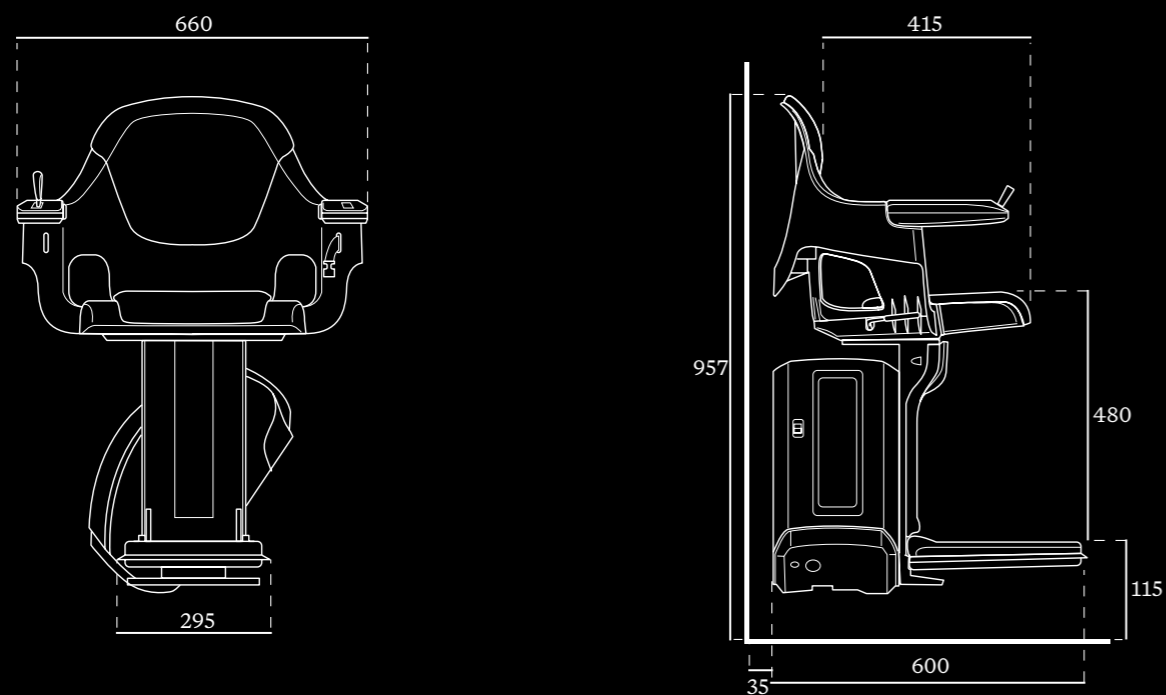

TECHNISCHE SPEZIFIKATION

NACH DEN
HÖCHSTEN
STANDARDS
ZERTIFIZIERT

SPEZIFIKATION

Geschwindigkeit	Max 0,12 m/s
Antriebsart	Zahnstangenantrieb
Motorenleistung	280 W
Gewichtskapazität	Max 146 kg (HomeGlide Aussenlift: max 125 kg)
Batterien	2 × 12 V Batterien; Gesamt 24V
Bedienung	Joysticksteuerung als Standard
Treppensteigung	28° bis 53° (nur bis 45° mit Gewichtskapazität 125-146 kg)
Zertifizierung	Maschinenrichtlinie 2006/42/ EG und EN 81-40
Automatischer Stopp	Ja
Fußauflage	Ja
Einziehbarer Sicherheitsgurt	Ja

14