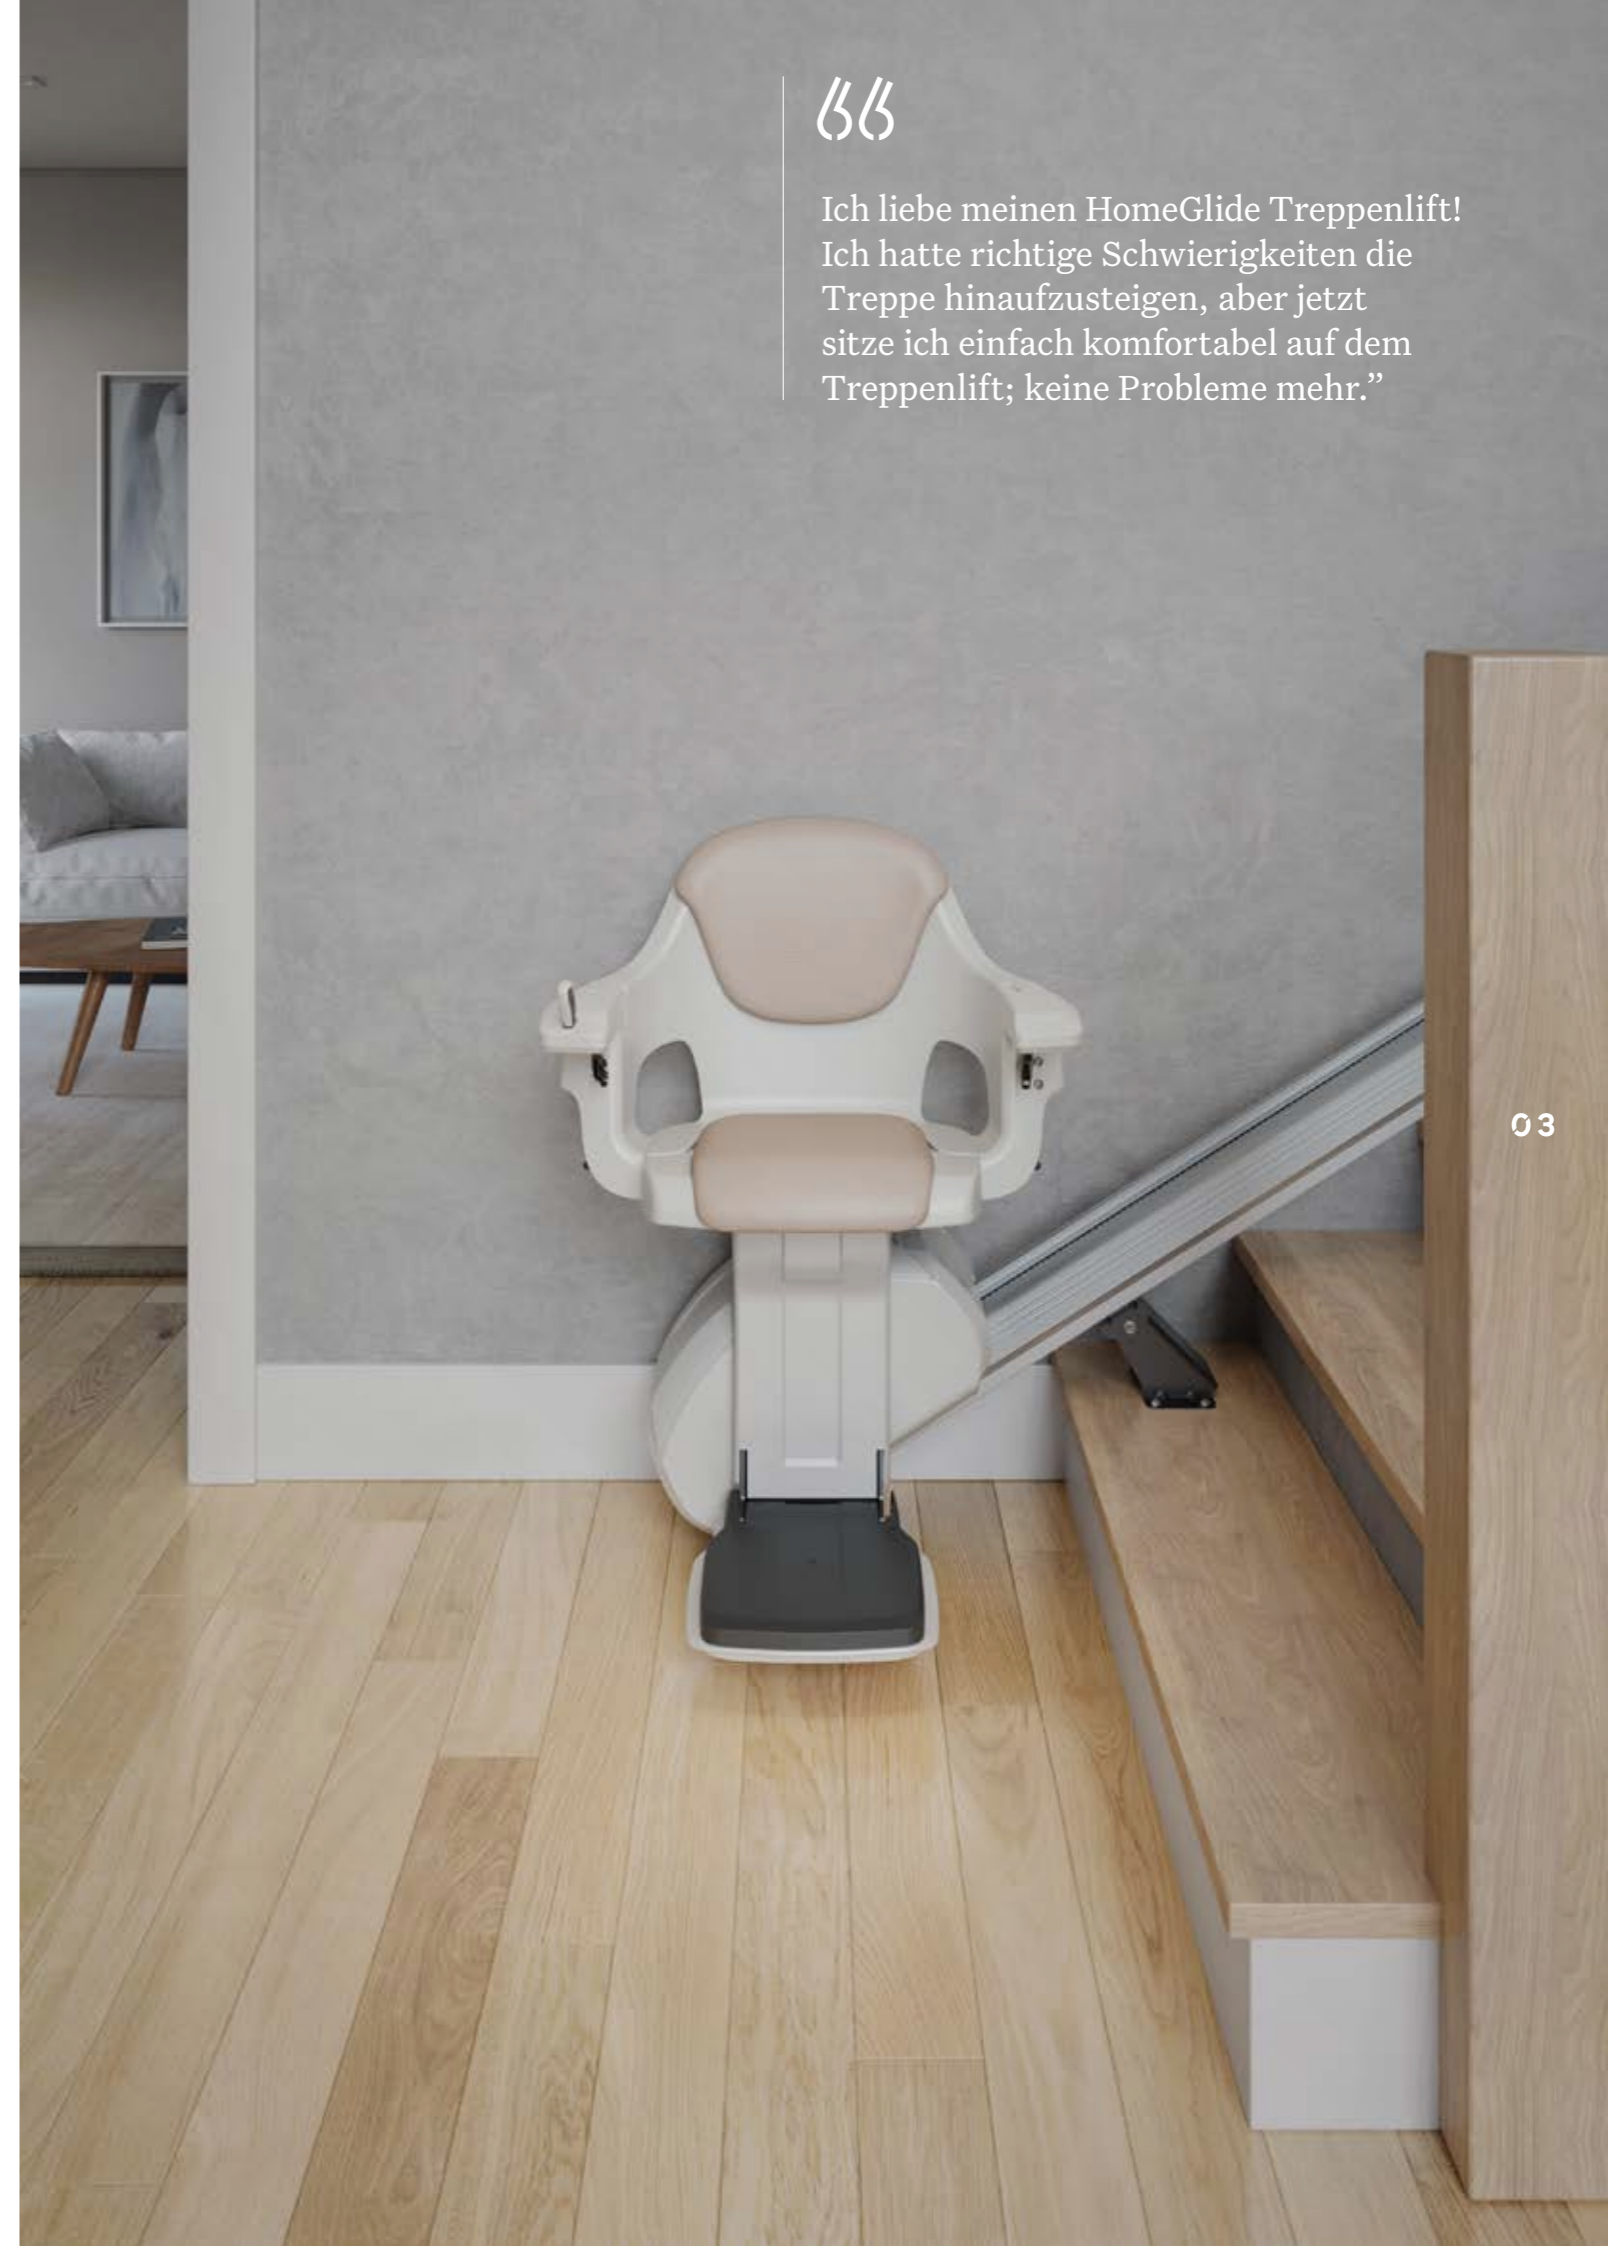

FÜR GERADE
TREPPEN

HOME GLIDE

ACCESS

**DIE
ALUMINIUMSCHIENE
DES HOMEGLIDE HAT
EIN SCHLANKES
DESIGN, DASS IHR
EIN MODERNES UND
SAUBERES AUSSEHEN
GIBT.**

BB

Ich liebe meinen HomeGlide Treppenlift!
Ich hatte richtige Schwierigkeiten die
Treppe hinaufzusteigen, aber jetzt
sitze ich einfach komfortabel auf dem
Treppenlift; keine Probleme mehr.”

02

Die Bandbreite der HomeGlide Treppenlifte liefert eine Lösung, für alle geraden Innentreppen und Budgets. Der HomeGlide und der HomeGlide Extra werden auf Ihrer Treppe und nicht an Ihrer Wand angebracht, welches eine schnelle und einfache Installation in Ihrem Zuhause erlaubt.

03

1**ES GEHT NUR UM SIE**

Die dicke und luxuriöse Polsterung sorgt für einen festen und bequemen Sitz. Die Sisal-Farbe der Polster ist ein neutraler Ton, der in jeden Haushalt passt. Die Polsterung ist auch feuerfest, flüssigkeitsabweisend und leicht zu reinigen. Der HomeGlide wird mit einem einfach zu bedienenden Joystick bewegt, der auch entfernt werden kann, um nicht autorisierte Nutzung zu verhindern.