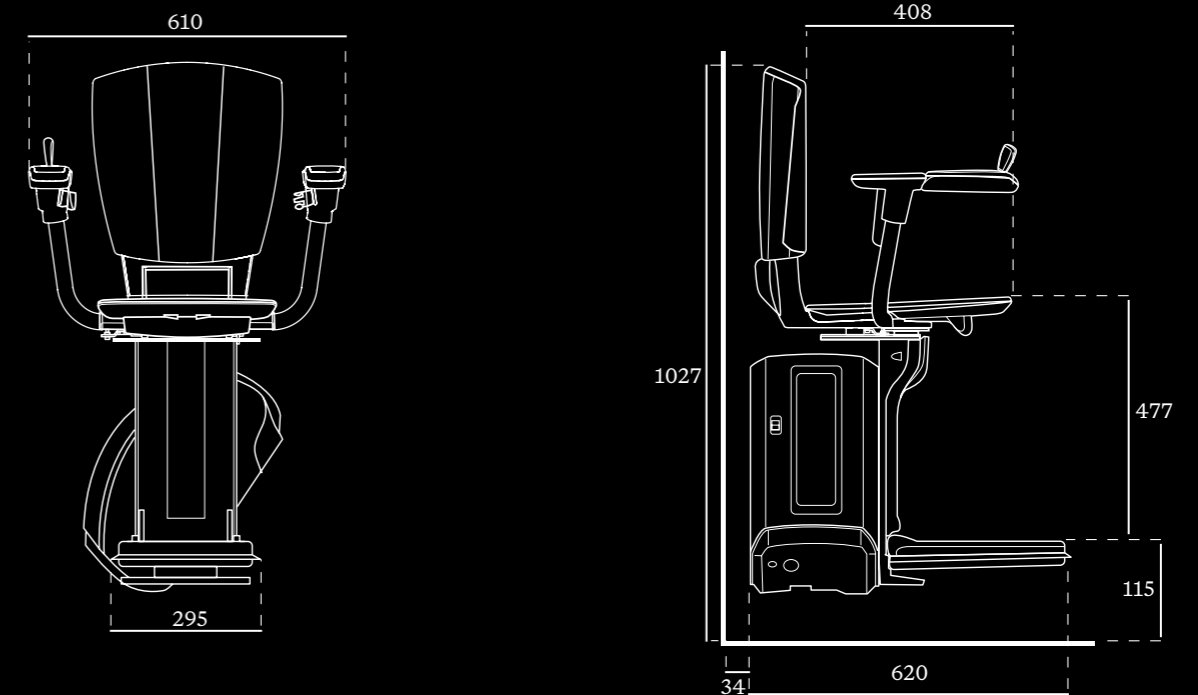

TECHNISCHE SPEZIFIKATION

NACH DEN
HÖCHSTEN
STANDARDS
ZERTIFIZIERT

SPEZIFIKATION

Geschwindigkeit	Max 0,12 m/s
Antriebsart	Zahnstangenantrieb
Motorenleistung	280 W
Gewichtskapazität	Max 146 kg (HomeGlide Aussenlift: max 125 kg)
Batterien	2 × 12 V Batterien; Gesamt 24V
Bedienung	Joysticksteuerung als Standard
Treppensteigung	28° bis 53° (nur bis 45° mit Gewichtskapazität 125-146 kg)
Zertifizierung	Maschinenrichtlinie 2006/42/ EG und EN 81-40
Automatischer Stopp	Ja
Fußauflage	Ja
Einziehbarer Sicherheitsgurt	Ja

14

15